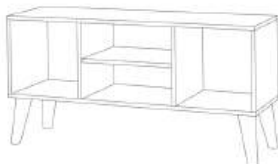

ТУМБА ТВ ЛОФТИ

Ш×В×Г

1100×550×335 мм