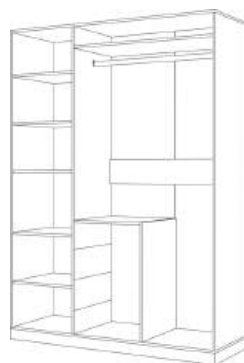

ШКАФ 3-х СТВ. ВЕНЕЦИЯ

Ш×В×Г
1500×2100×510 мм

Варианты исполнения:

Фасад: МДФ Белый / **Корпус:** ЛДСП
Лиственница Сибирская

Фасад: МДФ Орех / **Корпус:** ЛДСП Орех
Американский