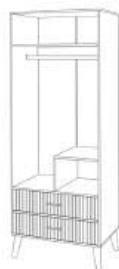

ШКАФ 2-х СТВ. ЛОФТИ

Ш×В×Г
840×2200×555 мм