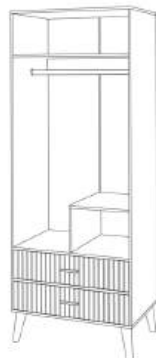

ШКАФ 2-х СТВ. ЛОФТИ

Ш×В×Г
840×2200×555 мм

Варианты исполнения:

Фасад: МДФ Белый лотос, Слоновая кость / **Корпус:** ЛДСП Лиственница сибирская