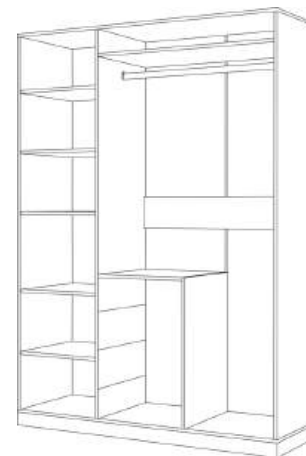

ШКАФ 3-х СТВ. ГЕРМЕС Ш×В×Г

1500×2100×510 мм

Варианты исполнения:

Фасад: МДФ Белый / **Корпус:** ЛДСП

Лиственница Сибирская

Фасад: МДФ Орех / **Корпус:** ЛДСП Орех
Американский

ШКАФ 3-х СТВ. ВЕНЕЦИЯ Ш×В×Г

1500×2100×510 мм

Варианты исполнения:

Фасад: МДФ Белый / **Корпус:** ЛДСП

Лиственница Сибирская

Фасад: МДФ Орех / **Корпус:** ЛДСП
Орех Американский

ШКАФ 2-х СТВ. ЛОФТИ Ш×В×Г

840×2200×555 мм

Варианты исполнения:

Фасад: МДФ Слоновая кость, Белый
лотос / **Корпус:** ЛДСП Лиственница
Сибирская

Фасад: МДФ Антрацит, Голубой лён,
Капучино / **Корпус:** ЛДСП Дуб Канзас

СТЕЛЛАЖ ЛОФТИ Ш×В×Г

545×1535×405 мм

Варианты исполнения:

Фасад: МДФ Капучино, Антрацит, Голубой
лён / **Корпус:** ЛДСП Дуб Канзас;

Фасад: МДФ Белый лотос, Слоновая
кость / **Корпус:** ЛДСП Лиственница
Сибирская