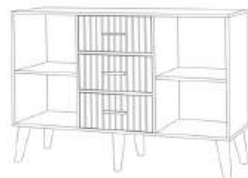

КОМОД ЛОФТИ

Ш×В×Г
1245×840×405 мм