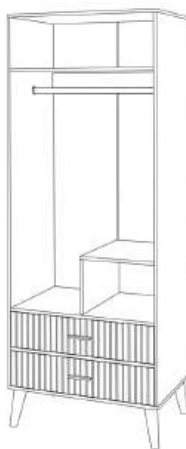

ШКАФ 3-х СТВ. ВЕНЕЦИЯ Ш×В×Г

1500×2100×510 мм

Варианты исполнения:

Фасад: МДФ Белый / **Корпус:** ЛДСП

Лиственница Сибирская

Фасад: МДФ Орех / **Корпус:** ЛДСП
Орех Американский