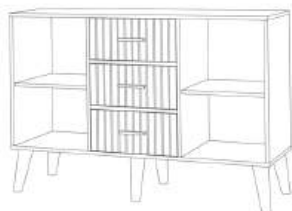

КОМОД ЛОФТИ

Ш×В×Г
1245×840×405 мм