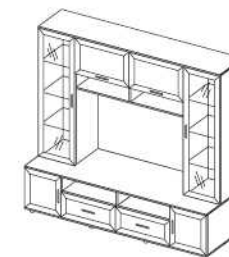

Элементы: ШУ, ШМ-3, ПУ

Вариант комплектации 005

Размеры (ШхВхГ), мм: 3280x2162x585

Элементы: ШУ, К-05, ШМ-1, К-01, ШУ, К-05

Вариант комплектации 006

Размеры (ШхВхГ), мм: 2880x2162x585
Размеры под ТВ (ШхВ), мм: 1200x836

Элементы: ПС, К-07, ШМ-2, К-02, ПС, К-07

Вариант комплектации 007

Элементы: Агат 1000, ПС-С, К-07, ТБ-2, ПН-2, ПС-С, К-07, ВТ, К-10

ШМ-1
1600x2126x545

ШМ-2
2000x1930x545
(под ТВ 1200x836)

ШМ-3
1200x1930x545
(под ТВ 1168x836)

ШУ
800x2126x545

ПУ
400x2126x545

ПЯ
400x2126x445

ПЯ-С
400x2126x445

ПС
400x2126x445

ПС-С
400x2126x445

ТБ
1400x502x445

ТБ-2
1200x720x545