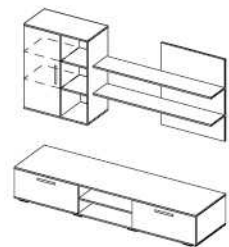

Бостон (универсальная)
2000x1900x445 (под ТВ 1300x900)