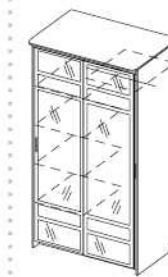

Уют-5

Размеры (ШхВхГ), мм: 1804x2296x580

Шкаф трехстворчатый

Размеры (ШхВхГ), мм: 1260x2216x520

Угол Шкафа,
Шкаф двухстворчатый

Угол (ШхВхГ), мм: 356x2200x356
Шкаф (ШхВхГ), мм: 840x2216x520

Комфорт
1500x2200x570

Уют
1722x2296x630

Уют-2
1160x2296x630

Уют-3
1720x2296x600

Угол Uют
440x2280x440

Уют-5
1804x2296x580

Шкаф
трехстворчатый
1260x2216x520

Шкаф двухстворчатый
с перегородкой
840x2216x520

Шкаф двухстворчатый
840x2216x520