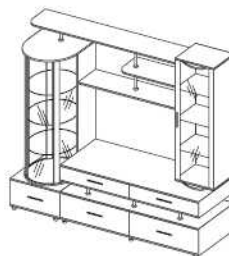

Виола

Размеры под ТВ (ШхВ), мм: 1200х800

Размеры (ШхВхГ), мм: 2032х1816х490

Вариант комплектации «Техно»

Размеры под ТВ (ШхВ), мм: 1100x796

Размеры (ШхВхГ), мм: 2866x2060x525

Венера (универсальная)

Размеры (ШхВхГ), мм: 1150x2076x360

Вега (универсальная)

Размеры (ШхВхГ), мм: 1600x2216x420

Бостон (универсальная)
2000x1900x445 (под ТВ 1300x900)

Виола
2032x1816x490 (под ТВ 1200x800)

Техно Модуль (универсальная)
2066x2008x525 (под ТВ 1100x796)