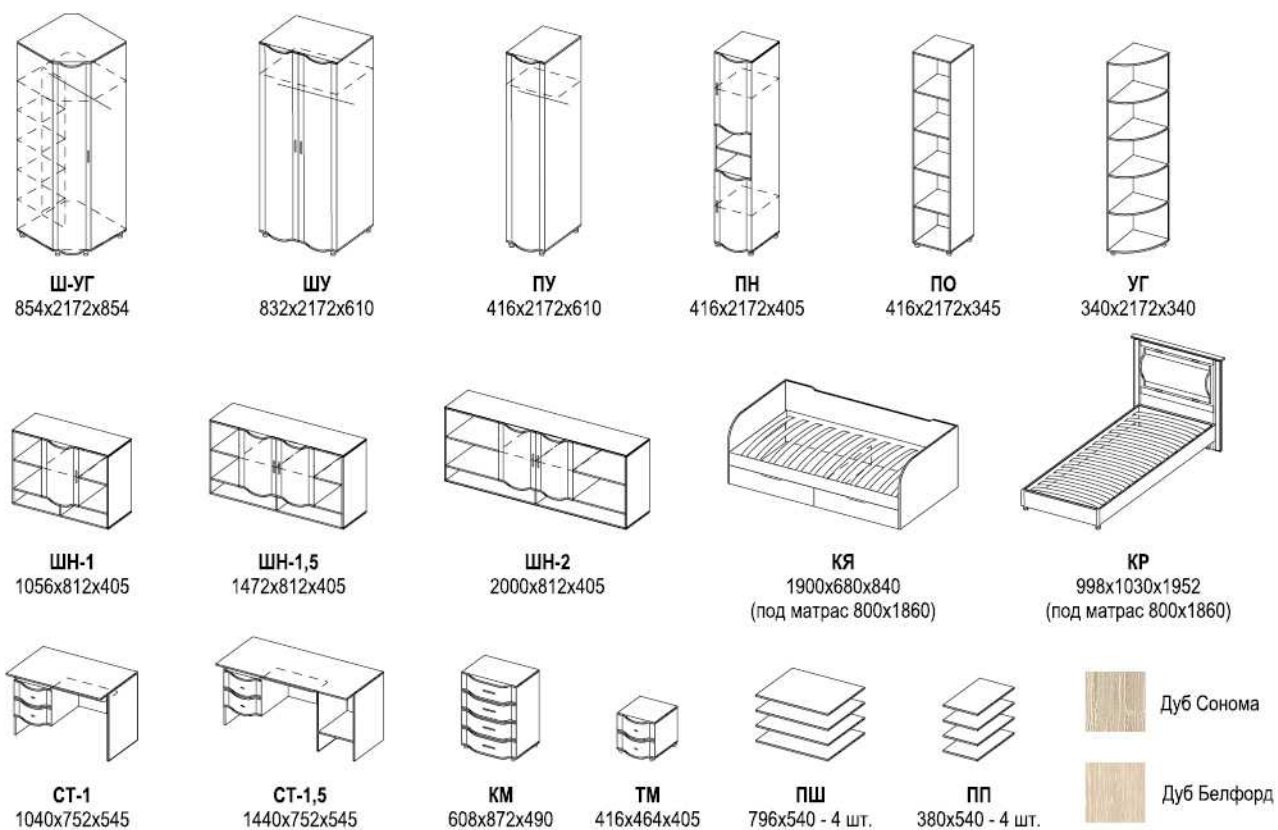

Элементы: ПУ, СТ-1,5, ШН-1,5, ПН, ШУ

Вариант комплектации 006

Элементы: КР, ШН-1, ПН, СТ-1,5, ШН-1,5, ШУ

Модульная программа для детской «Забава»

Вариант комплектации 001
Элементы: КМ, КЯ, ШК, СТ, ПН, ПЯ

Элементы модульной программы для детской «Мозаика»