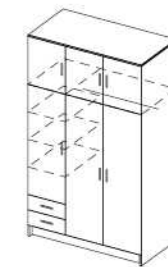

Уют-5

Размеры (ШхВхГ), мм: 1804x2296x580

Шкаф трехстворчатый

Размеры (ШхВхГ), мм: 1260x2216x520

Угол Шкафа,
Шкаф двухстворчатый

Угол (ШхВхГ), мм: 356x2200x356
Шкаф (ШхВхГ), мм: 840x2216x520

Комфорт
1500x2200x570

Уют
1722x2296x630

Уют-2
1160x2296x630

Уют-3
1720x2296x600

Угол Uют
440x2280x440

Уют-5
1804x2296x580

Шкаф
трехстворчатый
1260x2216x520

Шкаф двухстворчатый
с перегородкой
840x2216x520

Шкаф двухстворчатый
840x2216x520