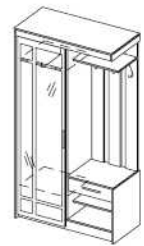

Марта (универсальная)
1072x2096x420