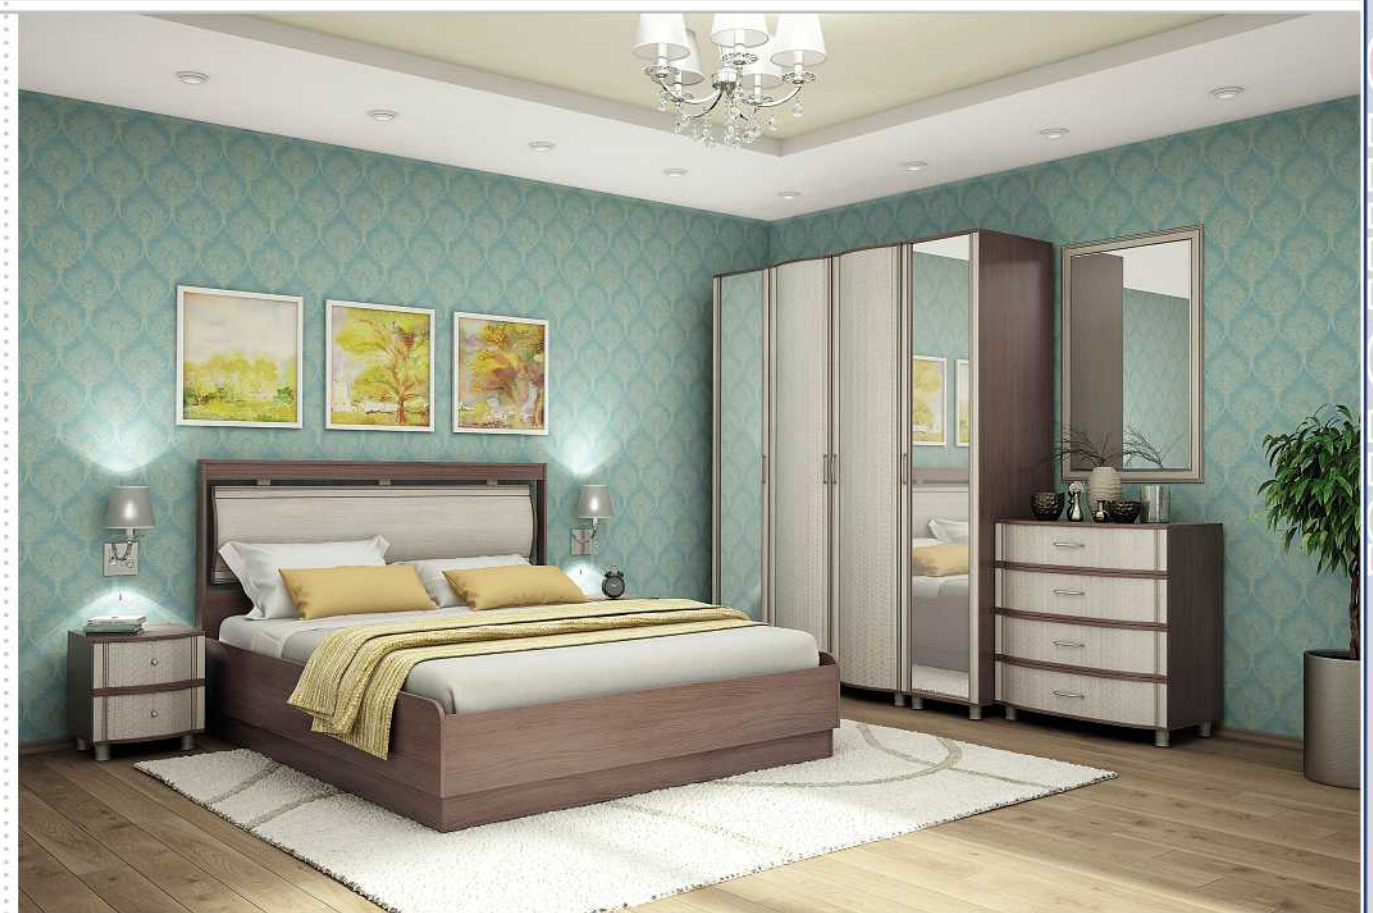

Вариант комплектации 001

Элементы: ТМ, КР-3 (1,6 с подъемным механизмом), ТМ, ПУ-Z, ШУ, ПУ-Z, КМ, Z