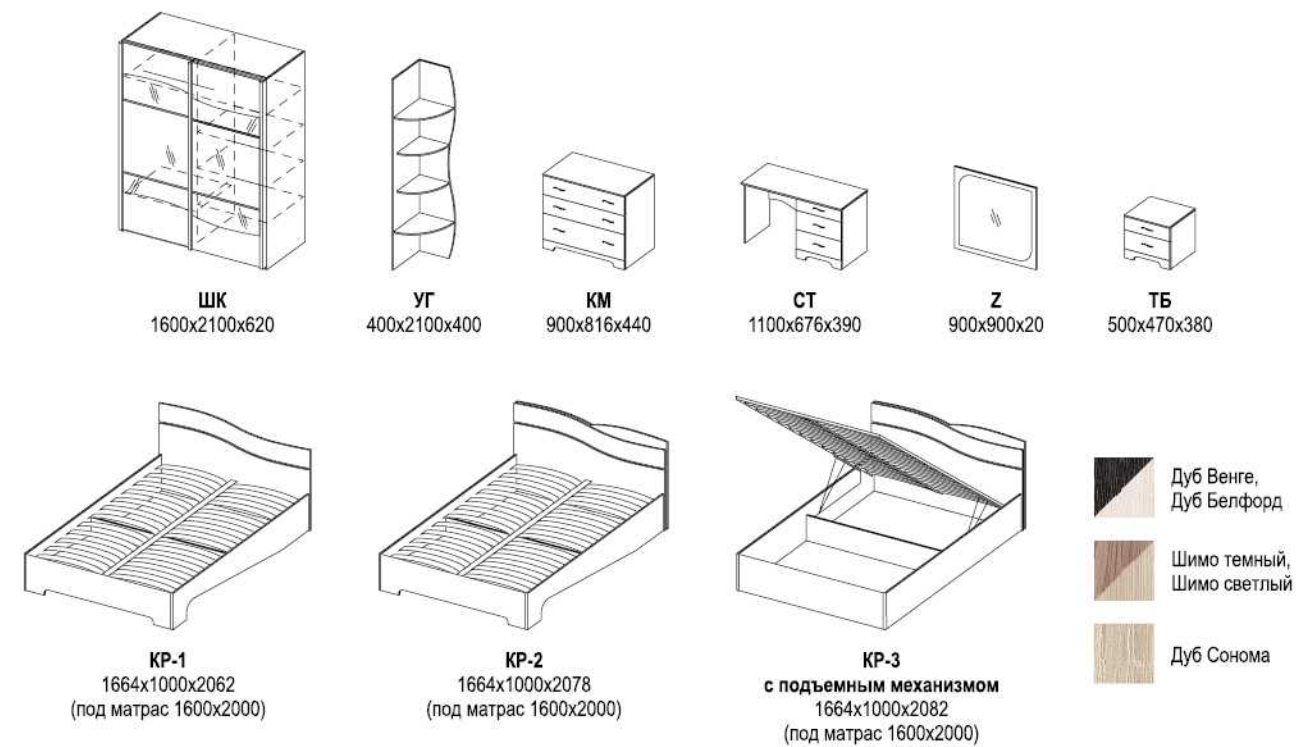

Элементы модульной программы для спальни «Сорренто»

Цвета мебели