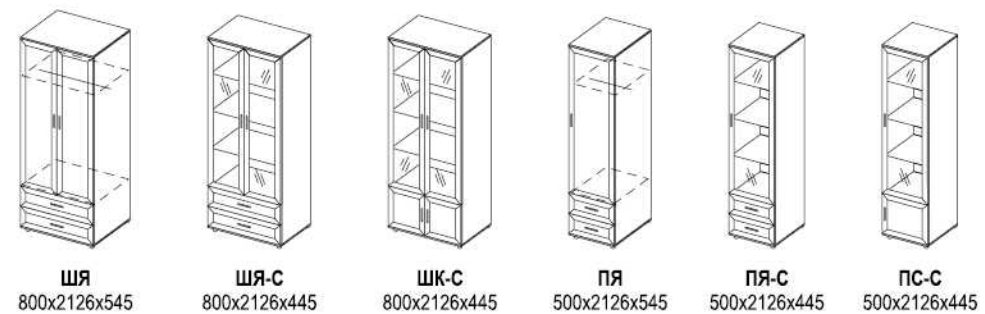

Вариант комплектации 004

Размеры (ШxВxГ), мм: 2880x2162x585

Элементы: ШЯ-С, ПК-11, ТБ-2, ШН-1, ПК-03, ШЯ, ПК-05

Вариант комплектации 003

Размеры (ШxВxГ), мм: 3200x2126x545

Элементы: ПЯ, ПС-С, ТБ-1, ПН-1, ПН-1, ПС-С, ПЯ

Вариант комплектации 005

Элементы: ТБ-5, ПЯ-С, ПК-13, ТБ-1, ПН-1, ПЯ-С, ПК-13

Каталог

Каталог

Вариант комплектации 006

Элементы: ТБ-3, ПЯ-С, ТБ-2, ПН-1, ТБ-4

Цвет мебели

Элементы модульной программы для гостиной «Каролина»

Модульная программа для гостиной «Классика»

Вариант комплектации 001
 Элементы: ТБ, ШУ, ШМ-1, ПЯ

Вариант комплектации 002

Размеры (ШхВхГ), мм: 2800x2126x545
Размеры под ТВ (ШхВ), мм: 1200x836

Элементы: ПЯ, ШМ-2, ПС