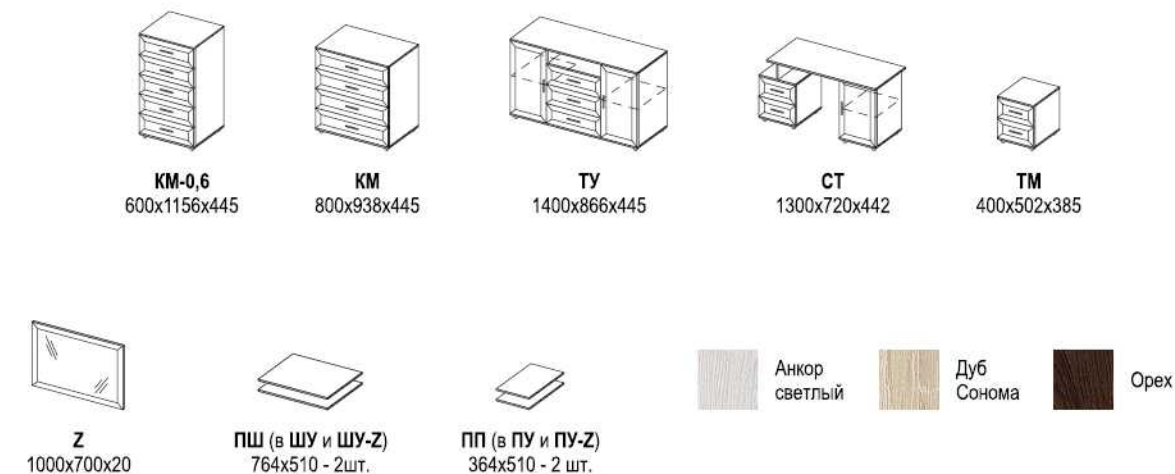

Элементы модульной программы для гостиной «Классика»

Размеры и цвета мебели