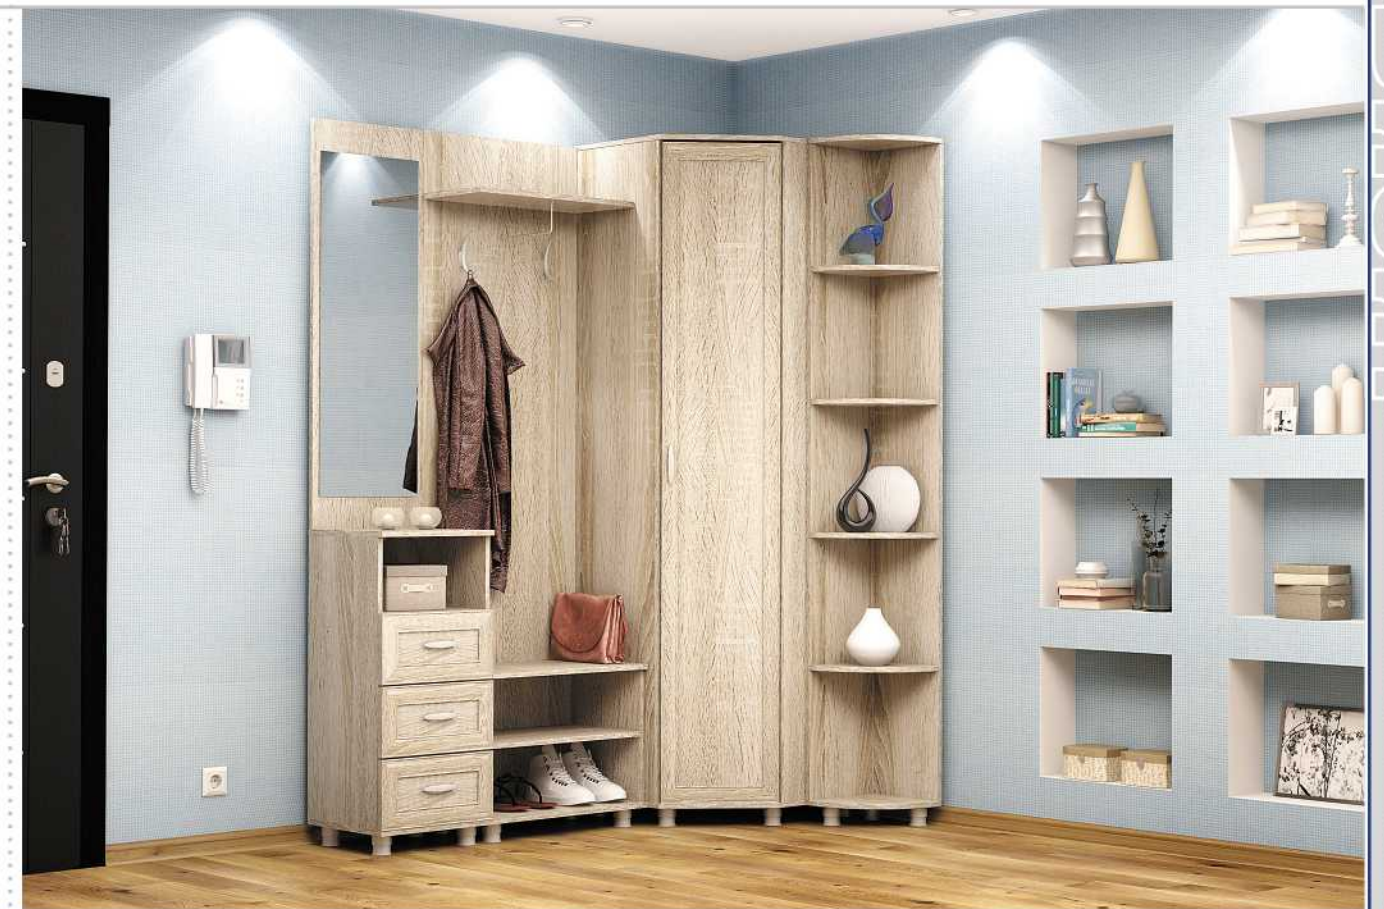

Модульная программа
для прихожей «Визит»

Вариант комплектации 001
Размеры (ШхВхГ), мм: 2100/2000x2108x370
Элементы: ТЯ, Z, ПН, ОБ, ВШ, Ш-УГ, ОЯ, ВШ, ПП, УГ

Вариант комплектации 002

Размеры (ШхВхГ), мм: 1700/1000x2108x370