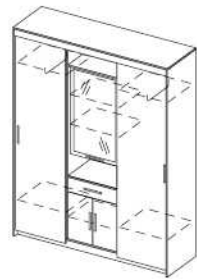

Мелисса-К
1702x2296x420