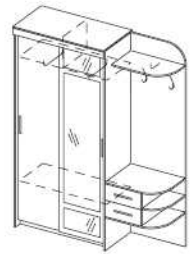

Вега (универсальная)
1600x2216x420