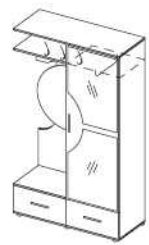

Венера (универсальная)
1150x2076x360