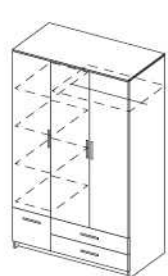

Орех

Дуб Белфорд

Агат 600
Размеры (ШхВхГ), мм: 600х460х600

Агат 1000
Размеры (ШхВхГ), мм: 1000х460х600

Шкаф четырехдверчатый
1700х2192х540

Шкаф трехдверчатый
1275х2192х540

Шкаф двухдверчатый
850х2192х540

Пенал
425х2192х540