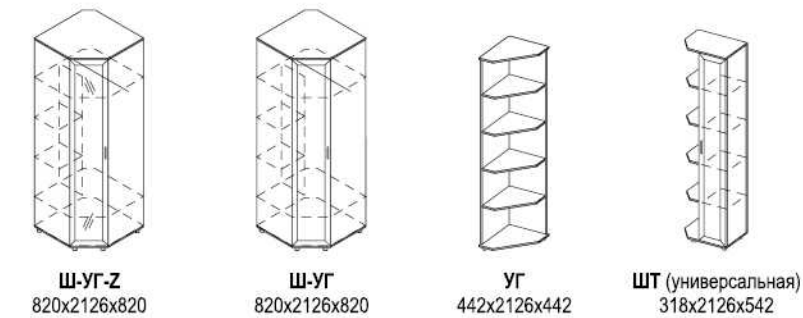

Модульная программа
для гостиной «Каролина»

Вариант комплектации 001
Размеры (ШхВхГ), мм: 2880x2162x485
Элементы: ШЯ-С, ПК-11, ТБ-3, ПН-1, ШН-1, ПК-03, ШЯ-С, ПК-11

Вариант комплектации 002

Элементы: ШК-С, ШК-С, ТБ-4, ТБ-2, ПН-1

Вариант комплектации 005

Элементы: ТМ, КР-1,6, ТМ, ПУ, Ш-УГ-Z, ПУ, ТУ

Вариант комплектации 006

Элементы: СТ, Z, ТМ, КР-1,6, ТМ

Вариант комплектации 007

Элементы: ШТ, ПУ, Ш-УГ-Z, ТМ, КР-1,6, ТМ

Кровати с подъемным механизмом:
 КР-1,6 1770x970x2070 (под матрас 1600x2000)
 КР-1,4 1570x970x2070 (под матрас 1400x2000)
 КР-1,2 1370x970x2070 (под матрас 1200x2000)
 КР-2 на 1,6 1770x970x2070 (под матрас 1600x2000)
 КР-2 на 1,4 1570x970x2070 (под матрас 1400x2000)
 КР-2 на 1,2 1370x970x2070 (под матрас 1200x2000)
 МН 1,6 (для КР-1,6 и КР-2 на 1,6) 1645x390x45
 МН 1,4 (для КР-1,4 и КР-2 на 1,4) 1445x390x45
 МН 1,2 (для КР-1,2 и КР-2 на 1,2) 1245x390x45