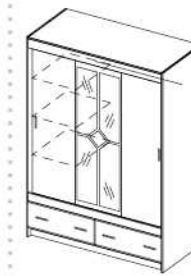

Уют-5

Размеры (ШхВхГ), мм: 1804x2296x580

Шкаф трехстворчатый

Размеры (ШхВхГ), мм: 1260x2216x520

Угол Шкафа,
Шкаф двухстворчатый

Угол (ШхВхГ), мм: 356x2200x356
Шкаф (ШхВхГ), мм: 840x2216x520

Комфорт
1500x2200x570

Уют
1722x2296x630

Уют-2
1160x2296x630

Уют-3
1720x2296x600

Угол Uют
440x2280x440

Уют-5
1804x2296x580

Шкаф
трехстворчатый
1260x2216x520

Шкаф двухстворчатый
с перегородкой
840x2216x520

Шкаф двухстворчатый
840x2216x520