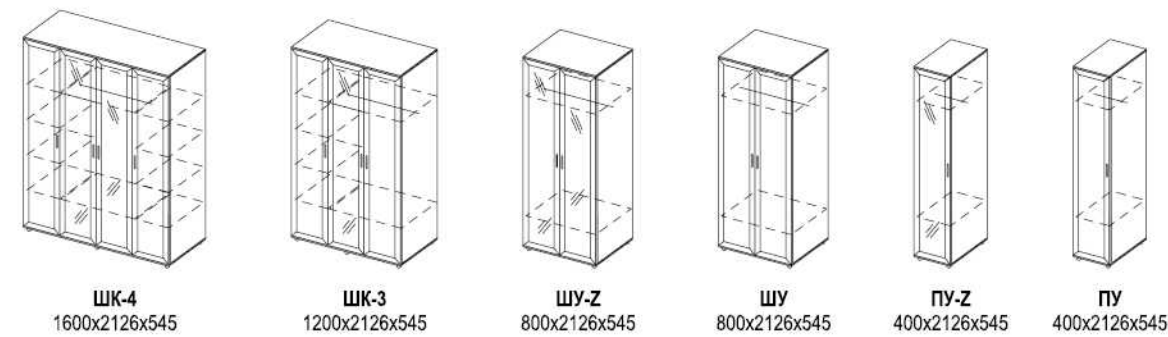

Вариант комплектации 005

Элементы: ТМ, КР-1,6, ТМ, ПУ, Ш-УГ-Z, ПУ, ТУ

Вариант комплектации 006

Элементы: СТ, Z, ТМ, КР-1,6, ТМ

Вариант комплектации 007

Элементы: ШТ, ПУ, Ш-УГ-Z, ТМ, КР-1,6, ТМ

Кровати с подъемным механизмом:
 КР-1,6 1770x970x2070 (под матрас 1600x2000)
 КР-1,4 1570x970x2070 (под матрас 1400x2000)
 КР-1,2 1370x970x2070 (под матрас 1200x2000)
 КР-2 на 1,6 1770x970x2070 (под матрас 1600x2000)
 КР-2 на 1,4 1570x970x2070 (под матрас 1400x2000)
 КР-2 на 1,2 1370x970x2070 (под матрас 1200x2000)
 МН 1,6 (для КР-1,6 и КР-2 на 1,6) 1645x390x45
 МН 1,4 (для КР-1,4 и КР-2 на 1,4) 1445x390x45
 МН 1,2 (для КР-1,2 и КР-2 на 1,2) 1245x390x45