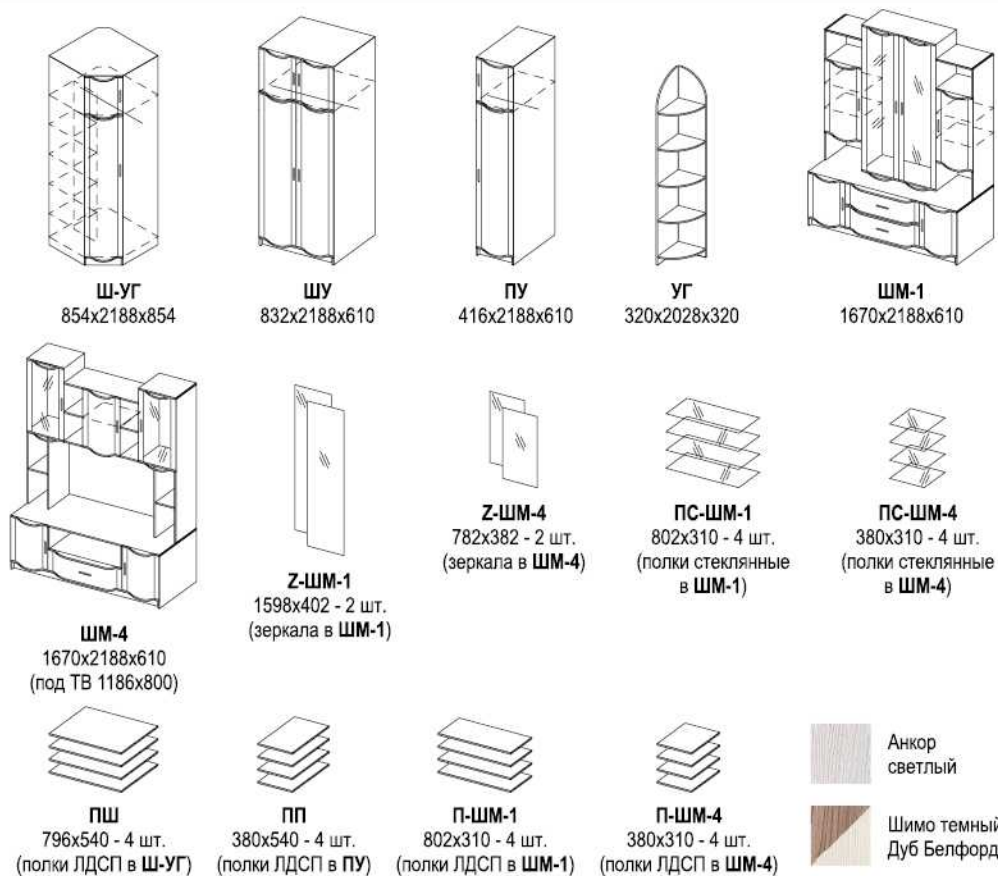

Элементы модульной программы для гостиной «Сицилия»