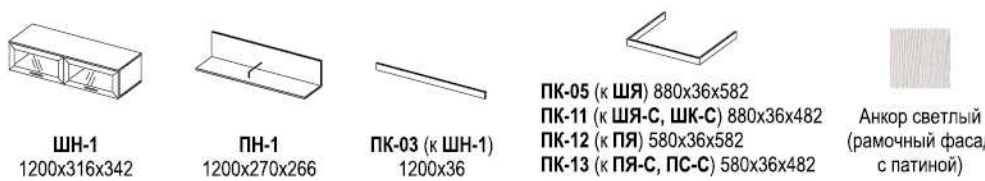

Вариант комплектации 004

Размеры (ШxВxГ), мм: 2880x2162x585

Элементы: ШЯ-С, ПК-11, ТБ-2, ШН-1, ПК-03, ШЯ, ПК-05

Вариант комплектации 003

Размеры (ШxВxГ), мм: 3200x2126x545

Элементы: ПЯ, ПС-С, ТБ-1, ПН-1, ПН-1, ПС-С, ПЯ

Вариант комплектации 005

Элементы: ТБ-5, ПЯ-С, ПК-13, ТБ-1, ПН-1, ПЯ-С, ПК-13

Каталог

Каталог

Вариант комплектации 006

Элементы: ТБ-3, ПЯ-С, ТБ-2, ПН-1, ТБ-4

Цвет мебели

Элементы модульной программы для гостиной «Каролина»