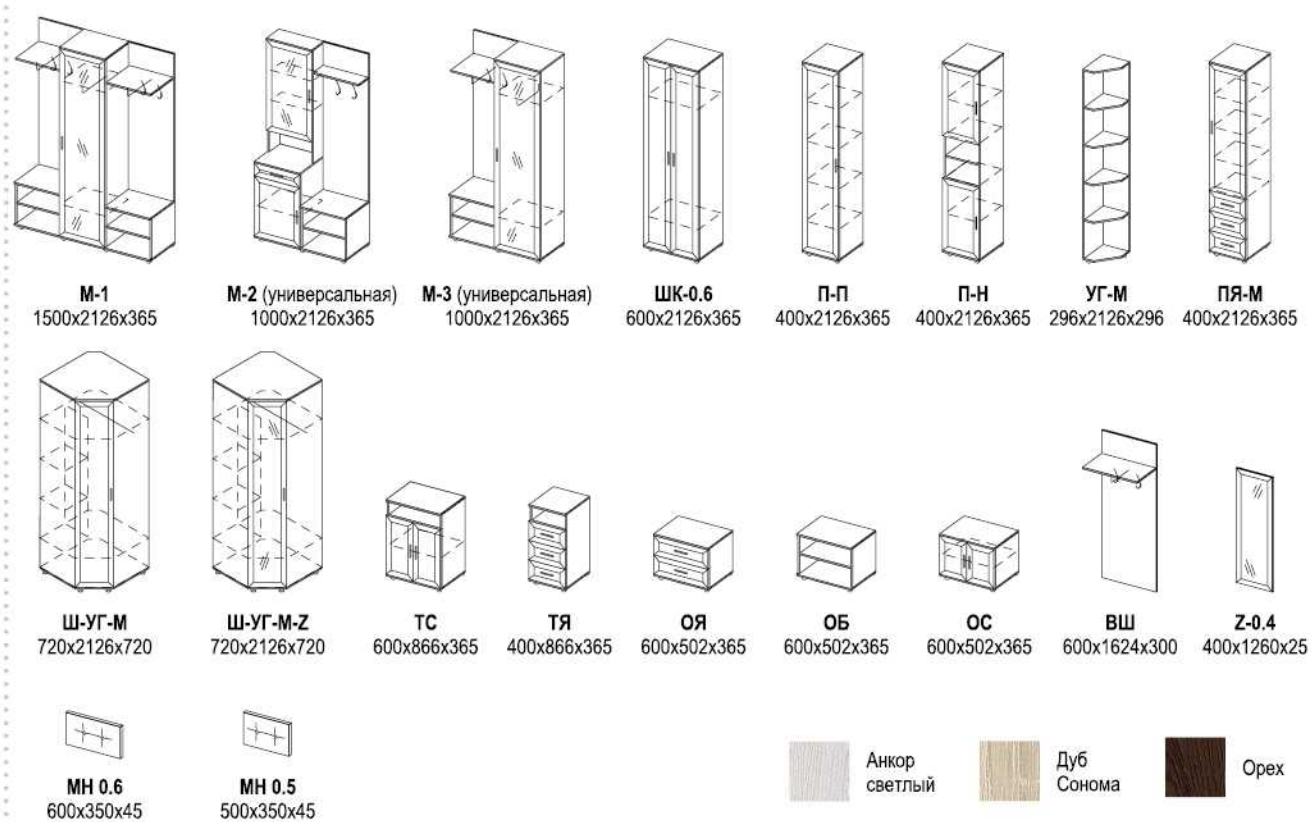

Элементы модульной программы для прихожей «Классика»   Цвета мебели