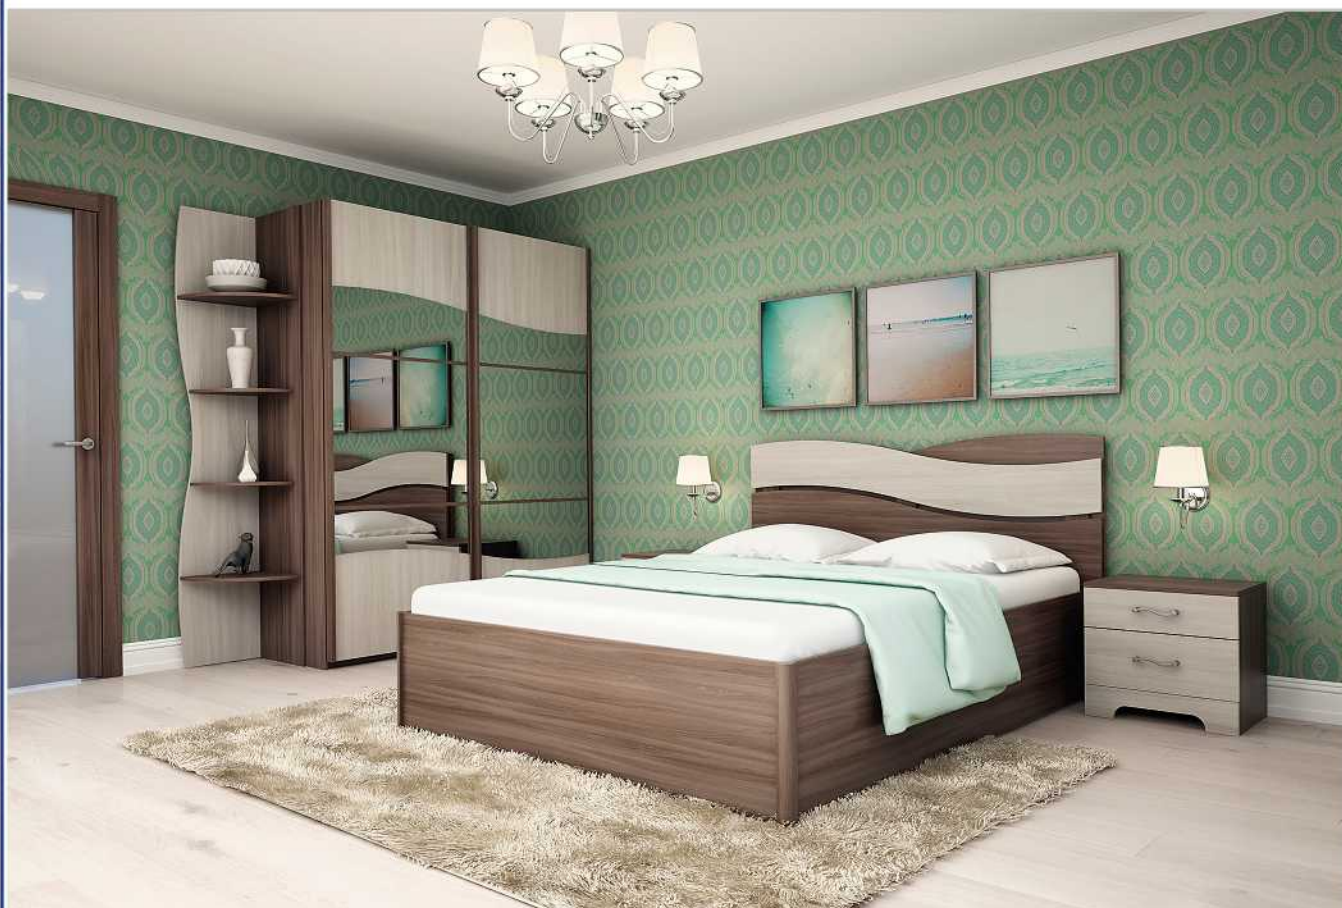

Вариант комплектации 003

Элементы: УГ, ШК, ТБ, КР-3 с подъемным механизмом, ТБ