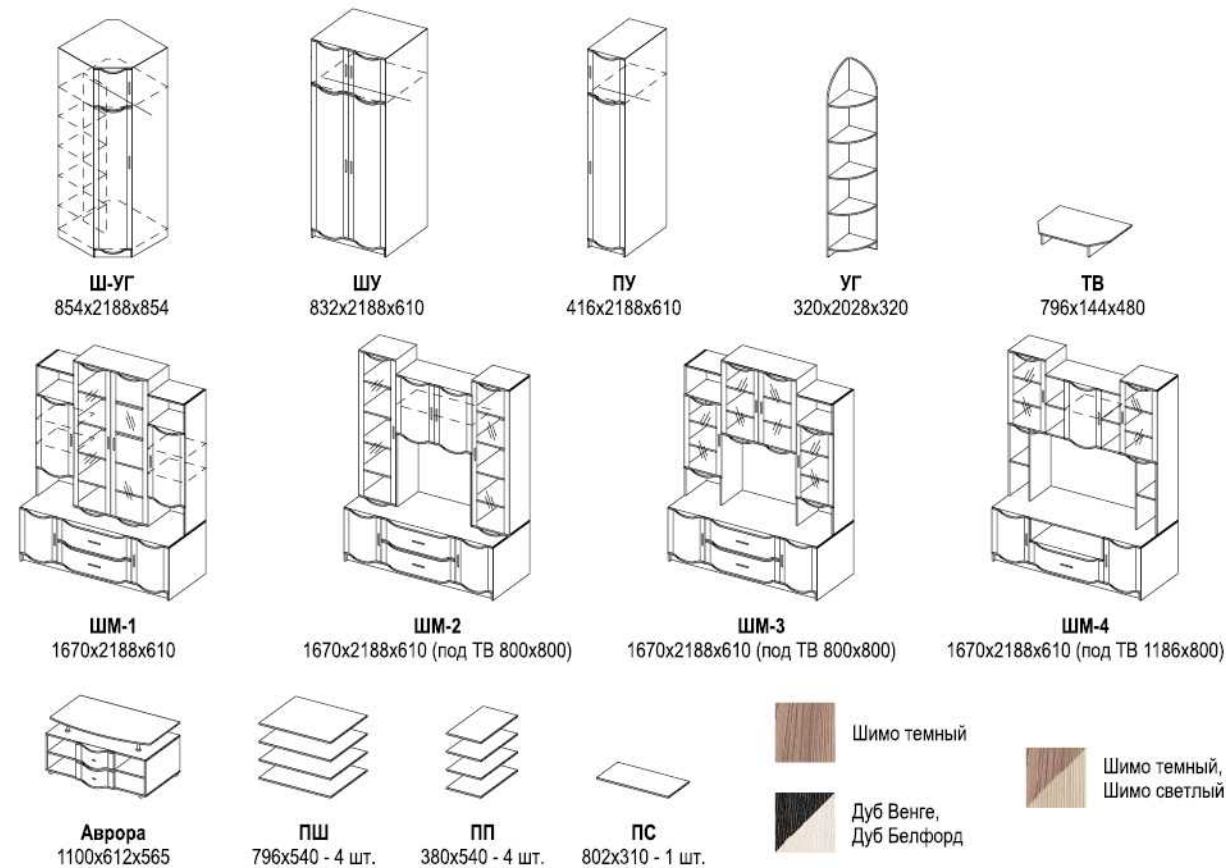

Элементы модульной программы для гостиной «Магнолия»

Цвета мебели