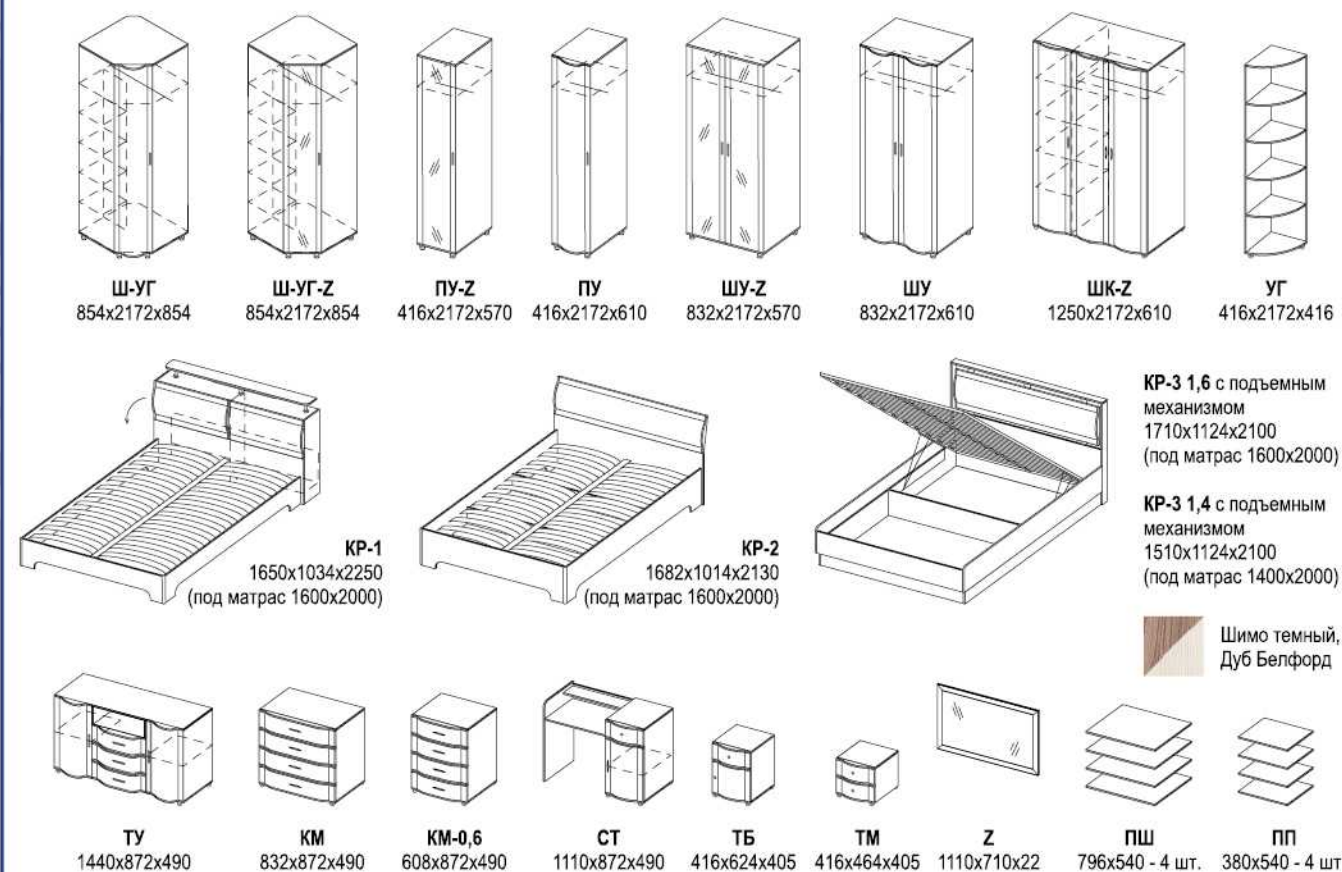

Элементы модульной программы для спальни «Симона»

Цвета мебели